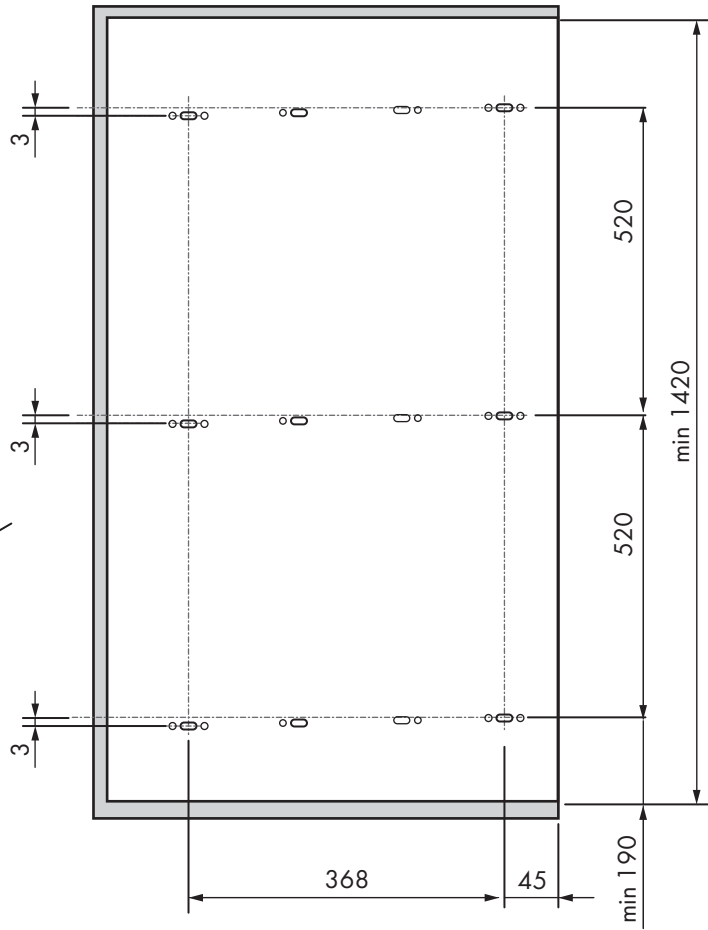

LEXY

выдвижное поворотное зеркало

1

min 150

2

3