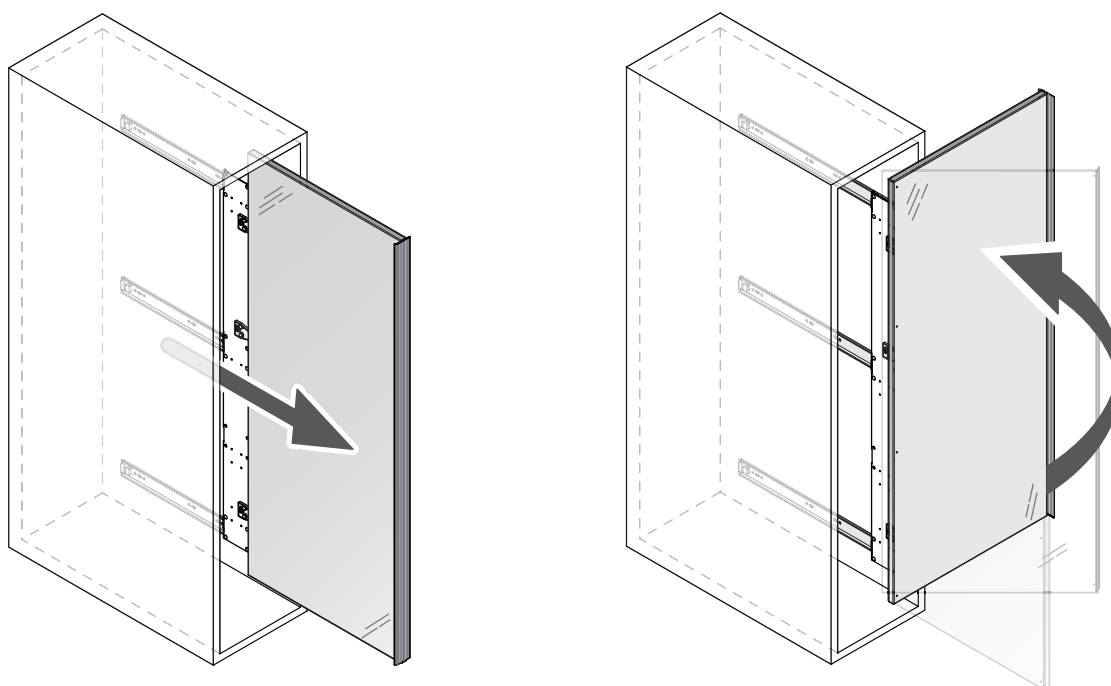

LEXY

выдвижное поворотное зеркало

1

min 150

2

3