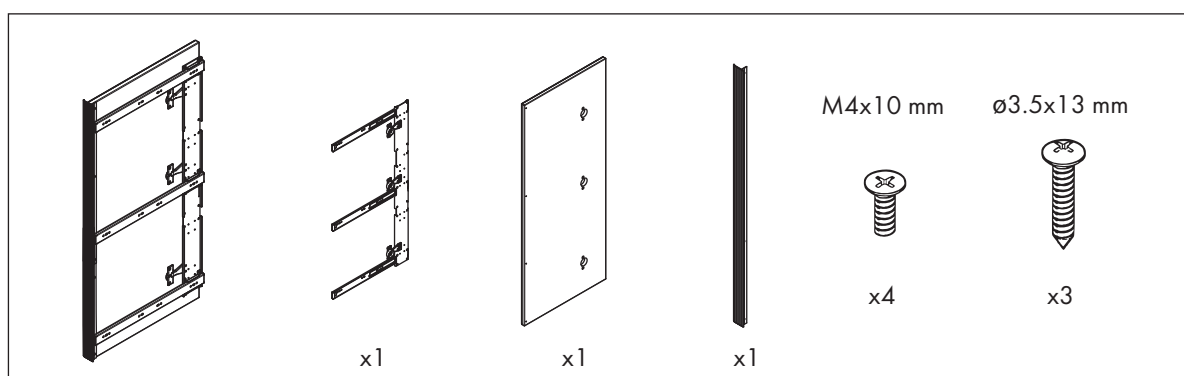

LEXY

выдвижное поворотное зеркало

1

min 150

2

3