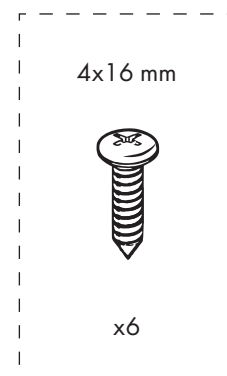

LEXY

выдвижное поворотное зеркало

1

min 150

2

3