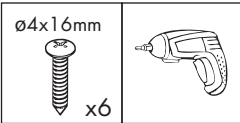

LEXY

выдвижное поворотное зеркало

1

min 150

2

3